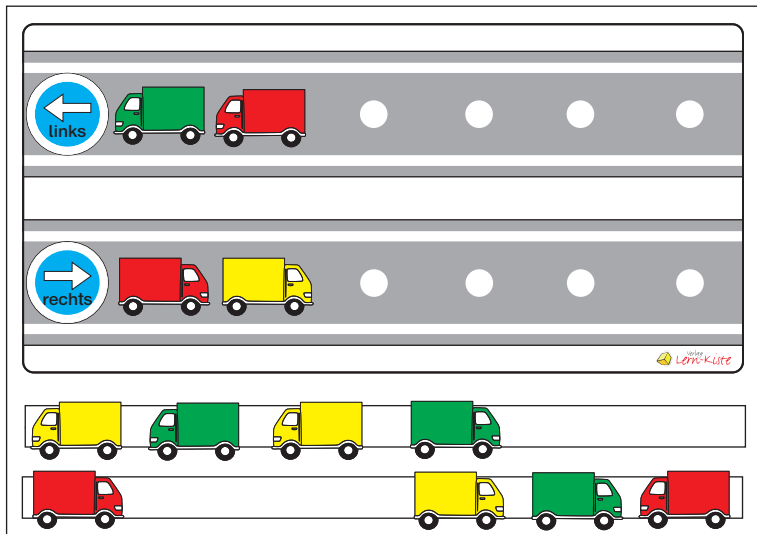

Aufgabenkarte: links oder rechts - Lastwagen

Bei der Aufgabenkarte „links oder rechts - Lastwagen“ sollen zur vorgegebenen Fahrtrichtung die entsprechenden Lastwagen auf die Straße geklettet werden.

Die Richtungsschilder links oder rechts können vertauscht werden.

Diese Aufgabenkarte fördert neben der Raumorientierung auch die Motorik, die Auge-Hand-Koordination, die Konzentration und die Ausdauer. Das Material kann auch neben dem Mathematikunterricht im Sachunterricht zum Thema Verkehrserziehung eingesetzt werden.

Titel: Aufgabenkarte: links oder rechts - Lastwagen
Schrift: Schulschriften, www.schulschriften.de
Illustrationen: Merle Stanko
Lektorin: Edith Gabka

Verlag: Verlag Lern-Kiste
Erikastr. 35
53881 Euskirchen
Tel.: 02255/9539211
E-Mail: info@lern-kiste.de
www.lern-kiste.de