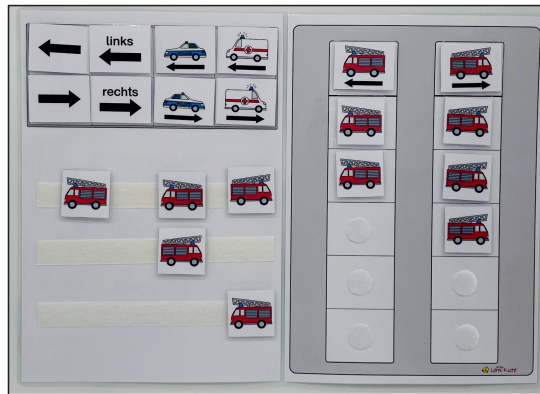

Klettmappe: links oder rechts Einsatzfahrzeuge

Informationen zum Material:

Die Klettmappe „links oder rechts - Einsatzfahrzeuge“ besteht aus 2 Spalten mit 5 Feldern. Jeweils oben im ersten Feld jeder Spalte werden die Richtungen links oder rechts vorgegeben. Hierzu gibt es verschiedene Möglichkeiten: Pfeil und Richtungswort, nur Richtungspfeil sowie die drei Einsatzfahrzeuge mit Richtungspfeil.

Die Aufgabe besteht in der Zuordnung der Klett-Karten zur vorgegebenen Fahrtrichtung.

Diese Mappe fördert neben der Raumorientierung auch die Motorik, die Auge-Hand-Koordination, die Konzentration und die Ausdauer. Diese Mappe kann auch im Sachunterricht zum Thema Verkehrserziehung angeboten werden.

Geeignet ist diese Arbeitsmappe für den Eingangsunterricht sowie für die sonderpädagogische Förderung.

Verlag
Lern-Kiste

Titel: Klettmappe: links oder rechts - Einsatzfahrzeuge
Schrift: Schulschriften, www.schulschriften.de
Illustrationen: Merle Stanko
Lektorin: Edith Gabka