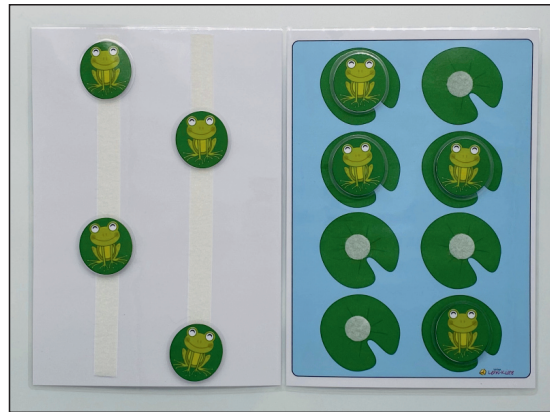

Klettmappe: Frösche verteilen

Informationen zum Material:

Die Klettmappe „Frösche verteilen“ besteht aus 8 Abbildungen eines Seerosenblatts. Auf 8 Karten ist jeweils ein Frosch abgebildet. Der Frosch wird in die Mitte des Seerosenblatts geklettet.

Im Mittelpunkt steht die Einübung der einzelnen Arbeitsschritte beim Anheften der Klettkarten. Dies beinhaltet das Arbeiten von links nach rechts und das Abnehmen und das Aufkleben von Abbildungen.

Diese Mappe fördert die Wahrnehmung, die Motorik, die Auge-Hand-Koordination sowie die Konzentration und die Ausdauer.

Geeignet ist diese Arbeitsmappe für den Eingangsunterricht sowie für die sonderpädagogische Förderung.

Verlag
Lern-Kiste

Titel: Klettmappe: Frösche verteilen
Illustrationen: Daria Konik
Schrift: Schulschriften, www.schulschriften.de
Lektorin: Edith Gabka