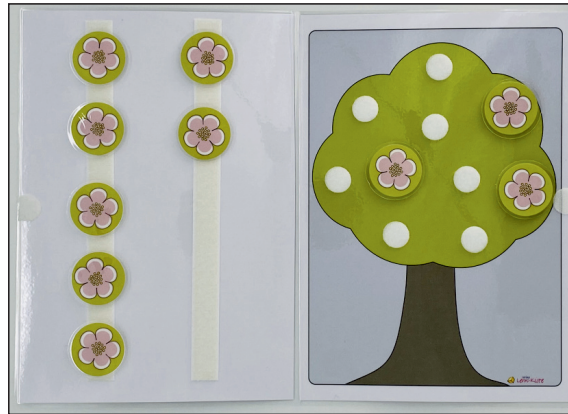

Klettmappe: Apfelbaum mit Blüten

Informationen zum Material:

Die Klettmappe „Apfelbaum mit Blüten“ besteht aus einer Apfelbaumvorlage und 10 Blütenabbildungen.

Auf der rechten Seite ist der Apfelbaum mit großer Baumkrone abgebildet. Die Blüten werden auf die Klettpunkte geheftet. Die Ausrichtung und die Anordnung der Blüten kann willkürlich erfolgen.

Im Mittelpunkt steht die Einübung der einzelnen Arbeitsschritte beim Anheften der Klettkarten. Dies beinhaltet das Arbeiten von links nach rechts und das Abnehmen und das Aufkletten von Abbildungen.

Diese Mappe fördert die Wahrnehmung, die Motorik, die Auge-Hand-Koordination sowie die Konzentration und die Ausdauer.

Geeignet ist diese Arbeitsmappe für den Eingangsunterricht sowie für die sonderpädagogische Förderung.

 Verlag
Lern-Kiste

© Geraldine Kalberla, 2022

Titel: Klettmappe: Apfelbaum mit Blüten
Schrift: Schulschriften, www.schulschriften.de
Lektorin: Edith Gabka